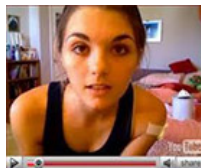

Valdemarín. Cuestión de Estilo

Un nuevo concepto de unifamiliares de diseño, situados en el mejor enclave de Aravaca.

¡Hasta 7 kg en 2 semanas!

Ella habló de esto en la televisión. ¡El nuevo método para bajar de peso!